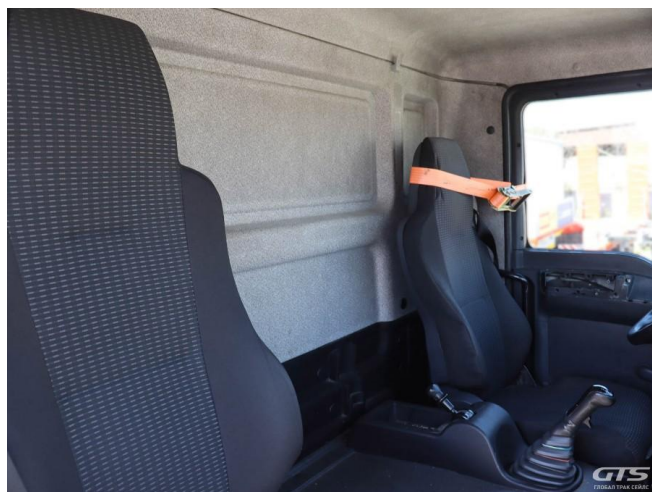

Грузовик-рефрижератор

MAN TGM 18.250 2018 г/в

Основные характеристики

Склад: Москва север	Держатель запасного колеса
Пробег: 305845	Колёсная формула: 4x2
Запасное колесо	КПП: Автоматическая
Мощность (л.с.): 250	Евронорма: 5
Инструментальный ящик	Спальных мест: нет
Обмен техники по схеме trade-in	ABS